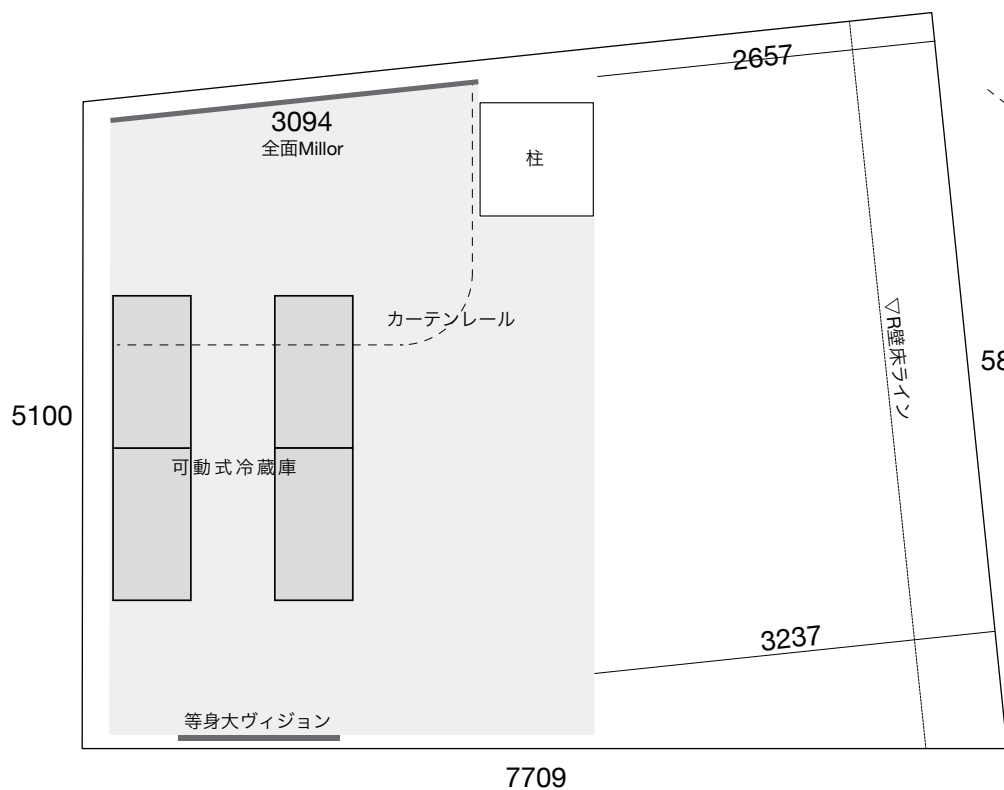

STUDIO SUPER CHEESE

Cheese makes good vibes only.

図面 面積：44.19㎡ / 天高：3.1m

【1面R Horizont】

※グレーの部分は、床色がグレーです。