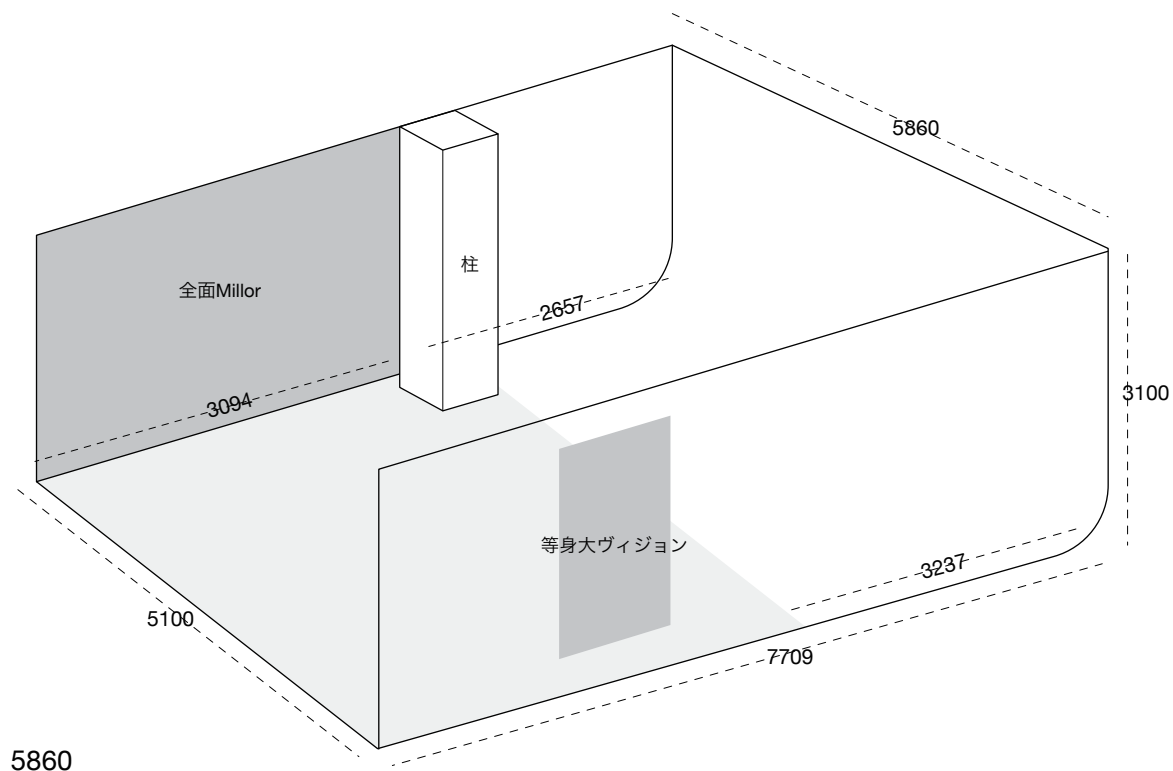

STUDIO SUPER CHEESE

Cheese makes good vibes only.

図面 面積：44.19㎡ / 天高：3.1m

【1面R Horizont】

※グレーの部分は、床色がグレーです。