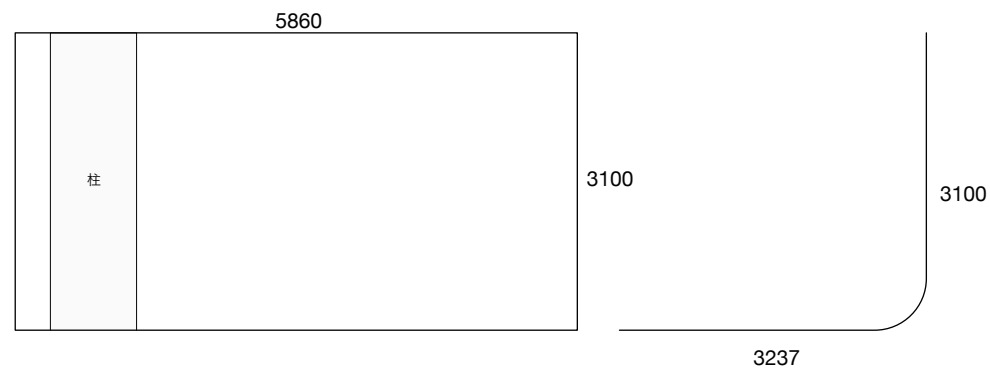

STUDIO SUPER CHEESE

Cheese makes good vibes only.

図面 面積：44.19㎡ / 天高：3.1m

【1面R Horizont】

※グレーの部分は、床色がグレーです。